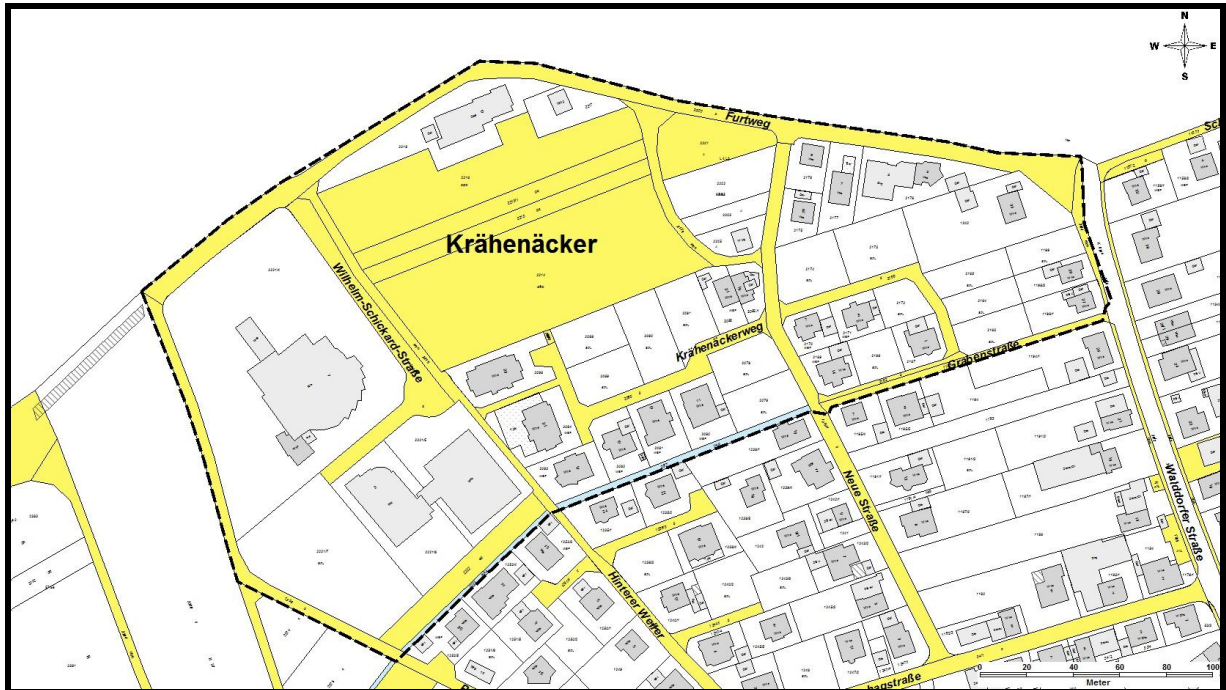

## Änderung des Bebauungsplans und der Örtlichen Bauvorschriften "Krähenäcker", Gniebel, im vereinfachten Verfahren nach § 13 BauGB

Änderungsdeckblatt vom 26.11.2018 zum zeichnerischen Teil vom 20.02.1990, in der  
Fassung vom 22.05.1990, in Kraft getreten am 09.11.1990

Legende:    - - - = Geltungsbereich

Ausgefertigt!

Pliezhausen, den

---

Christof Dold  
Bürgermeister