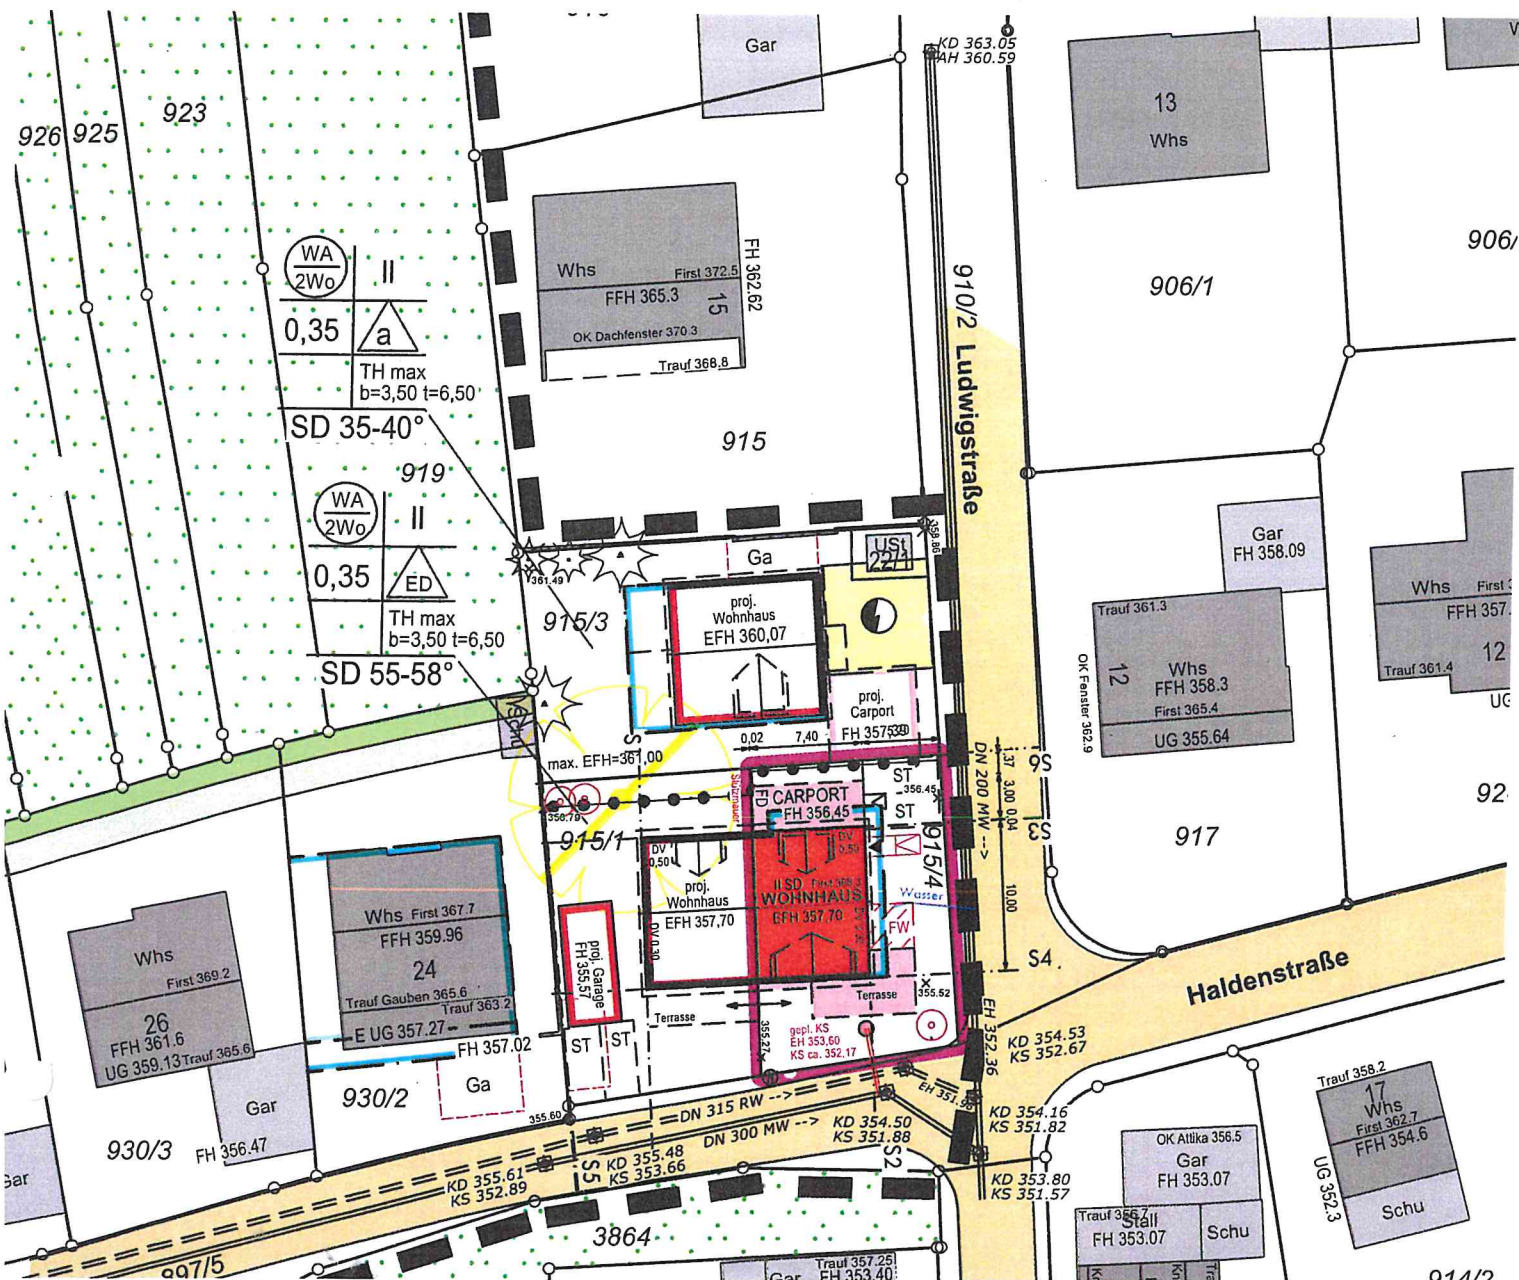

LAGEPLAN

DECKBLATT

ZUM LAGEPLAN VOM 10.06.2021

KREIS

Reutlingen

GEMEINDE

Pliezhausen

GEMARKUNG

Pliezhausen

BV Haldenstr.

Anlage 2 zur
 DRs. Nr. 130/2021

GEMEINDE Pliezhausen
 GEMARKUNG Pliezhausen

DECKBLATT ZUM
 ABSTANDSFLÄCHENPLAN VOM 10.06.2021

BV Haldenstr.