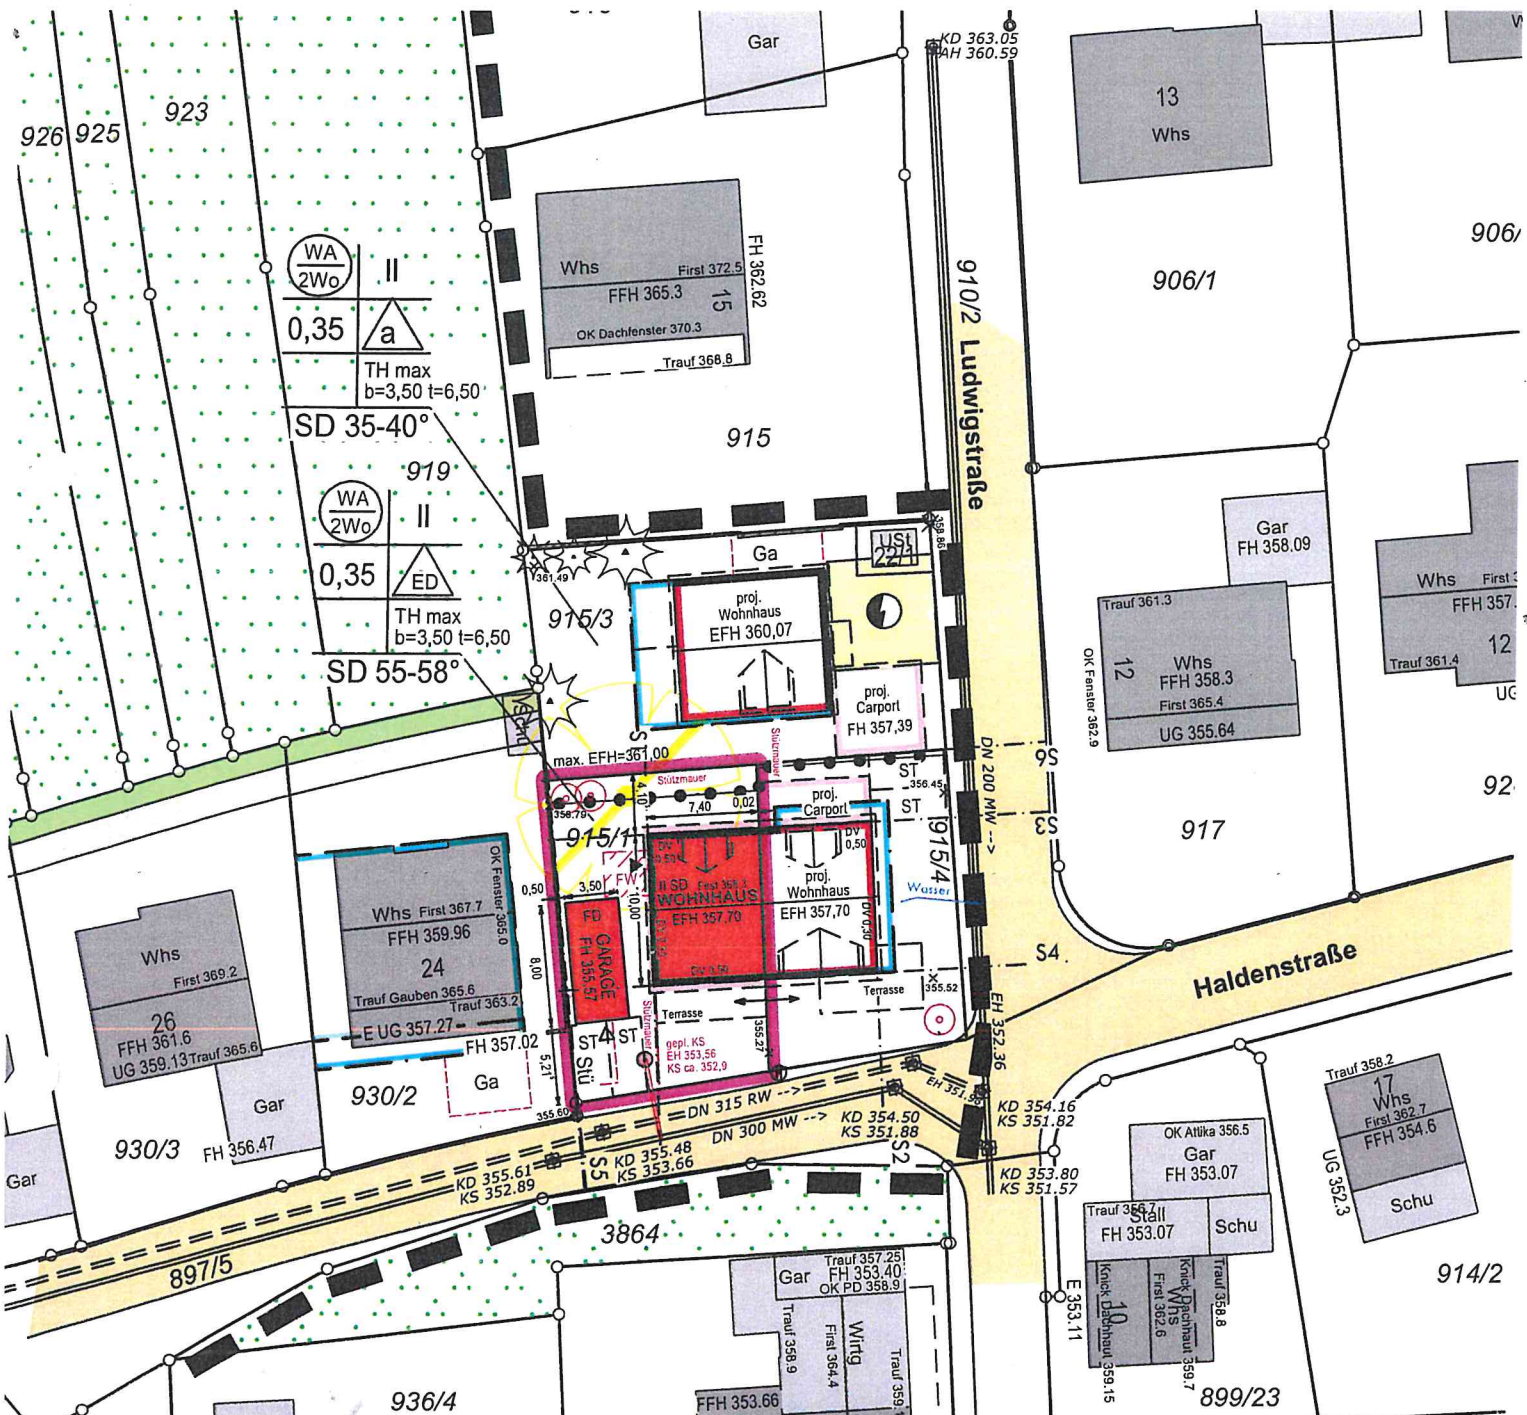

LAGEPLAN

DECKBLATT

ZUM LAGEPLAN VOM 10.06.2021

KREIS Reutlingen
 GEMEINDE Pliezhausen
 GEMARKUNG Pliezhausen

BV: Haldenstr.

LAGEPLAN

DECKBLATT ZUM
ABSTANDSFLÄCHENPLAN VOM 10.06.2021

KREIS Reutlingen
GEMEINDE Pliezhausen
GEMARKUNG Pliezhausen