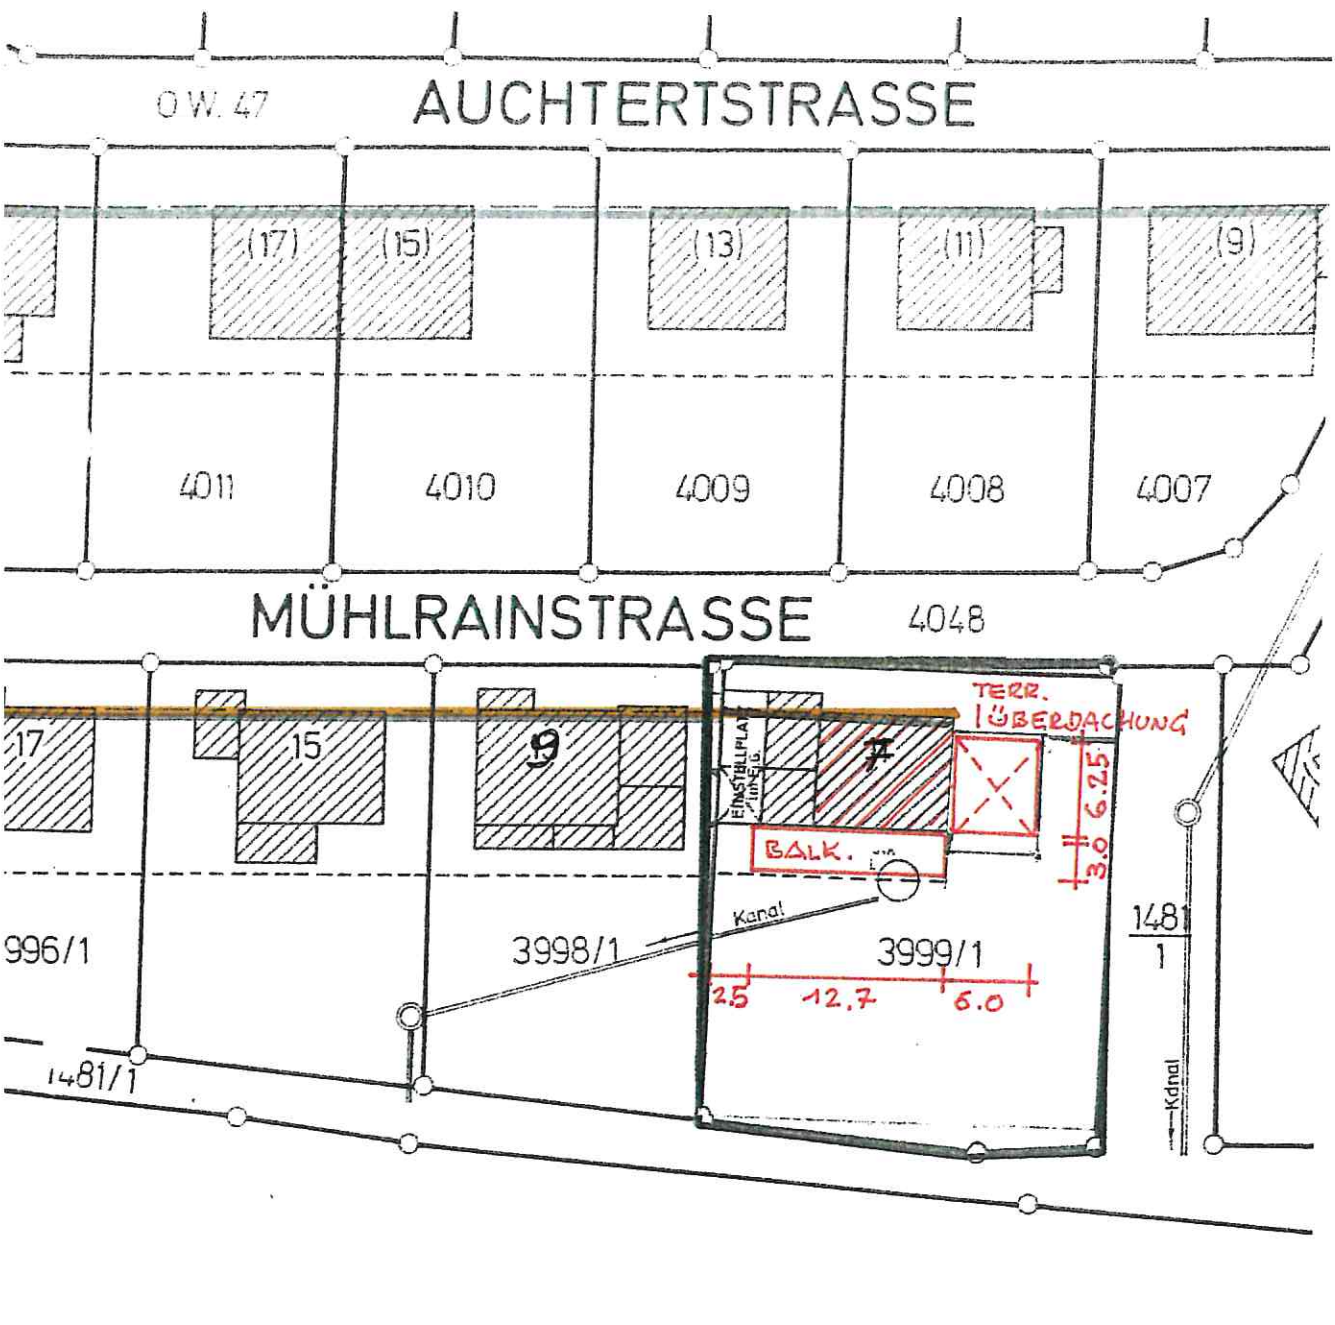

LAGEPLANSKIZZE

Landkreis : Reutlingen
Stadt / Gemeinde : Pliezhausen
Gemarkung / Flur : Pliezhausen

**CHRISTIAN
BOTHNER
ARCHITEKTUR**

Projekt: Umbau best. Wohnhaus, Anbau Balkon und
Errichtung Terrassenüberdachung auf Garage

Hinweis:
Für die Darstellung und Vollständigkeit event. vorhandener ober- u.
unterirdischer Versorgungsleitungen wird keine Gewähr übernommen.
Die Lage der unterirdischen Versorgungsleitungen ist durch
die ausführende Firma bei den zuständigen Stellen zu erfragen.