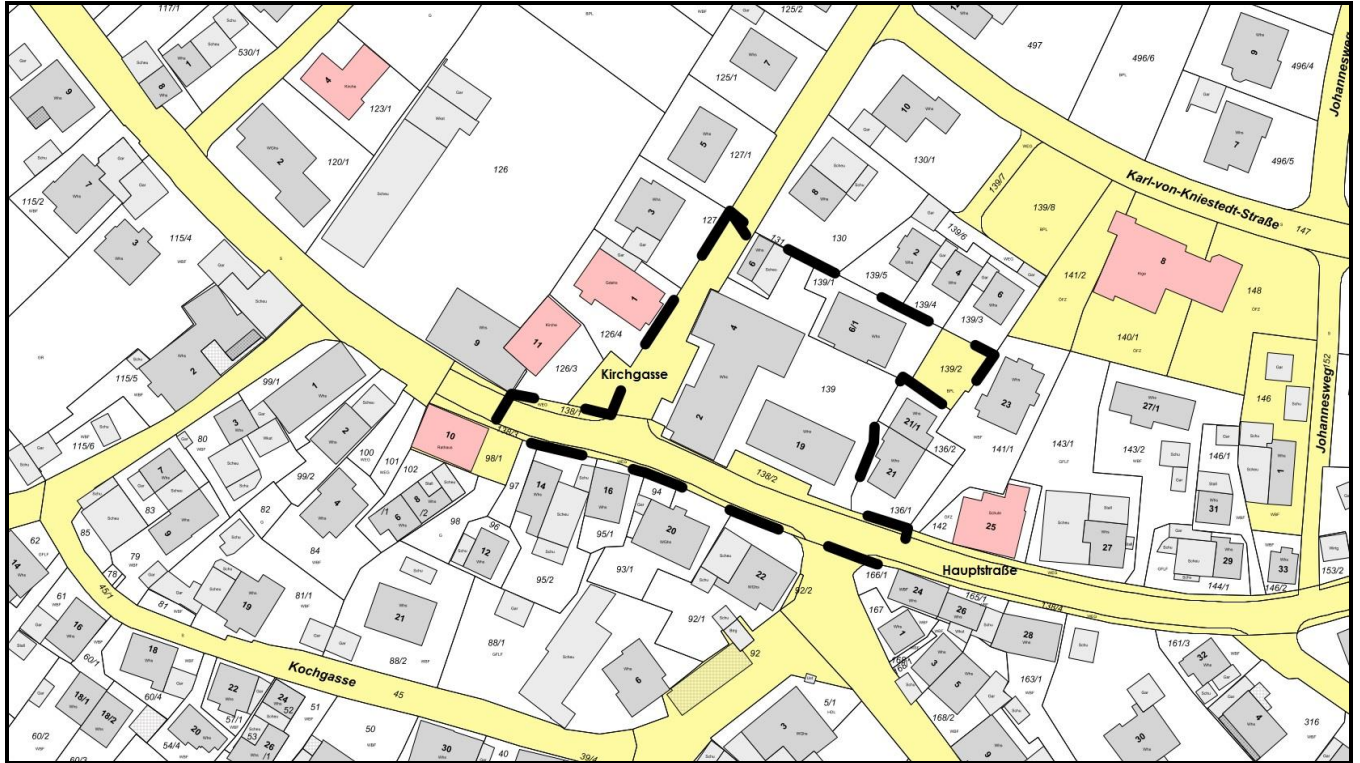

Änderung der Örtlichen Bauvorschriften zum Bebauungsplan „Ortsmitte Rübgarten“

Änderungsdeckblatt vom 11.04.2023 zum zeichnerischen Teil vom 21.01.1991, in der Fassung vom 06.02.1992, in Kraft getreten am 30.07.1993

Legende:

■ ■ ■ = Geltungsbereich der Änderung

Ausgefertigt!

Pliezhausen, den

Christof Dold
Bürgermeister