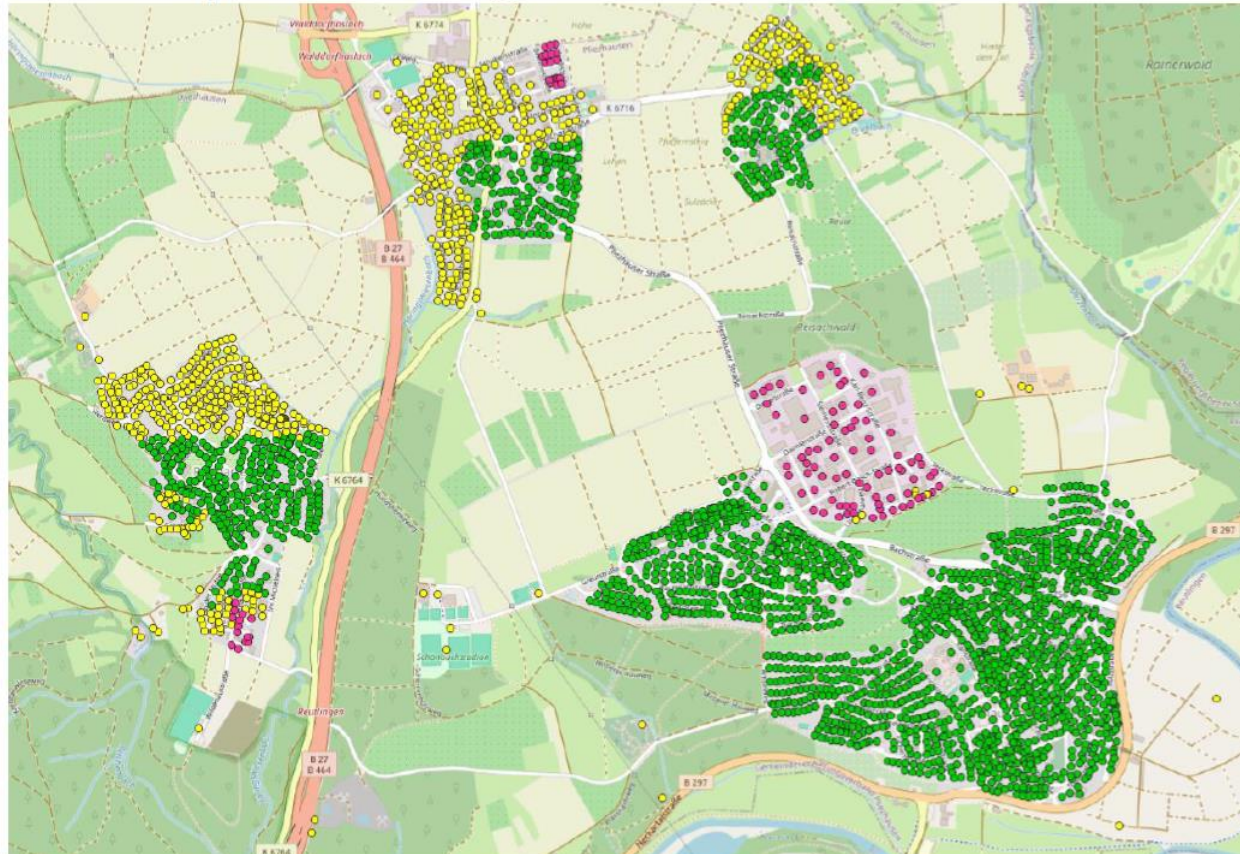

Grobplanung für die Gemeinde Pliezhausen

- Mögliches UGG Ausbaugelände
- Förderadressen OEK
- DTAG Ausbaugelände