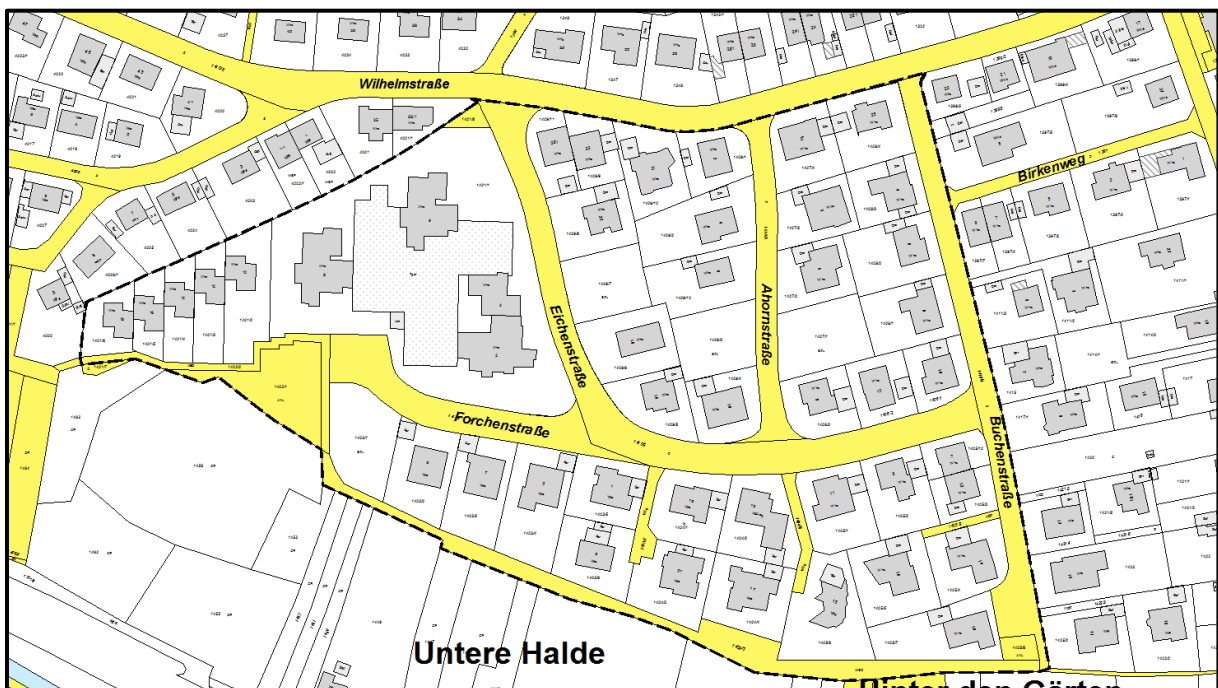

Gemeinde Pliezhausen Landkreis Reutlingen

Änderung des Bebauungsplans "Hinter Gärten I", Pliezhausen, im vereinfachten Verfahren nach § 13 BauGB

Änderungsdeckblatt vom 11.01.2021 zum zeichnerischen Teil in der Fassung des
Änderungslageplans vom 17.07.1974, in Kraft getreten am 19.12.1974, geändert
durch Deckblätter vom 15.07.1975, 01.03.1976 und 13.10.2016

Legende:

- - - = Geltungsbereich

Ausgefertigt:

Pliezhausen, den TT.MM.JJJJ

Christof Dold
Bürgermeister