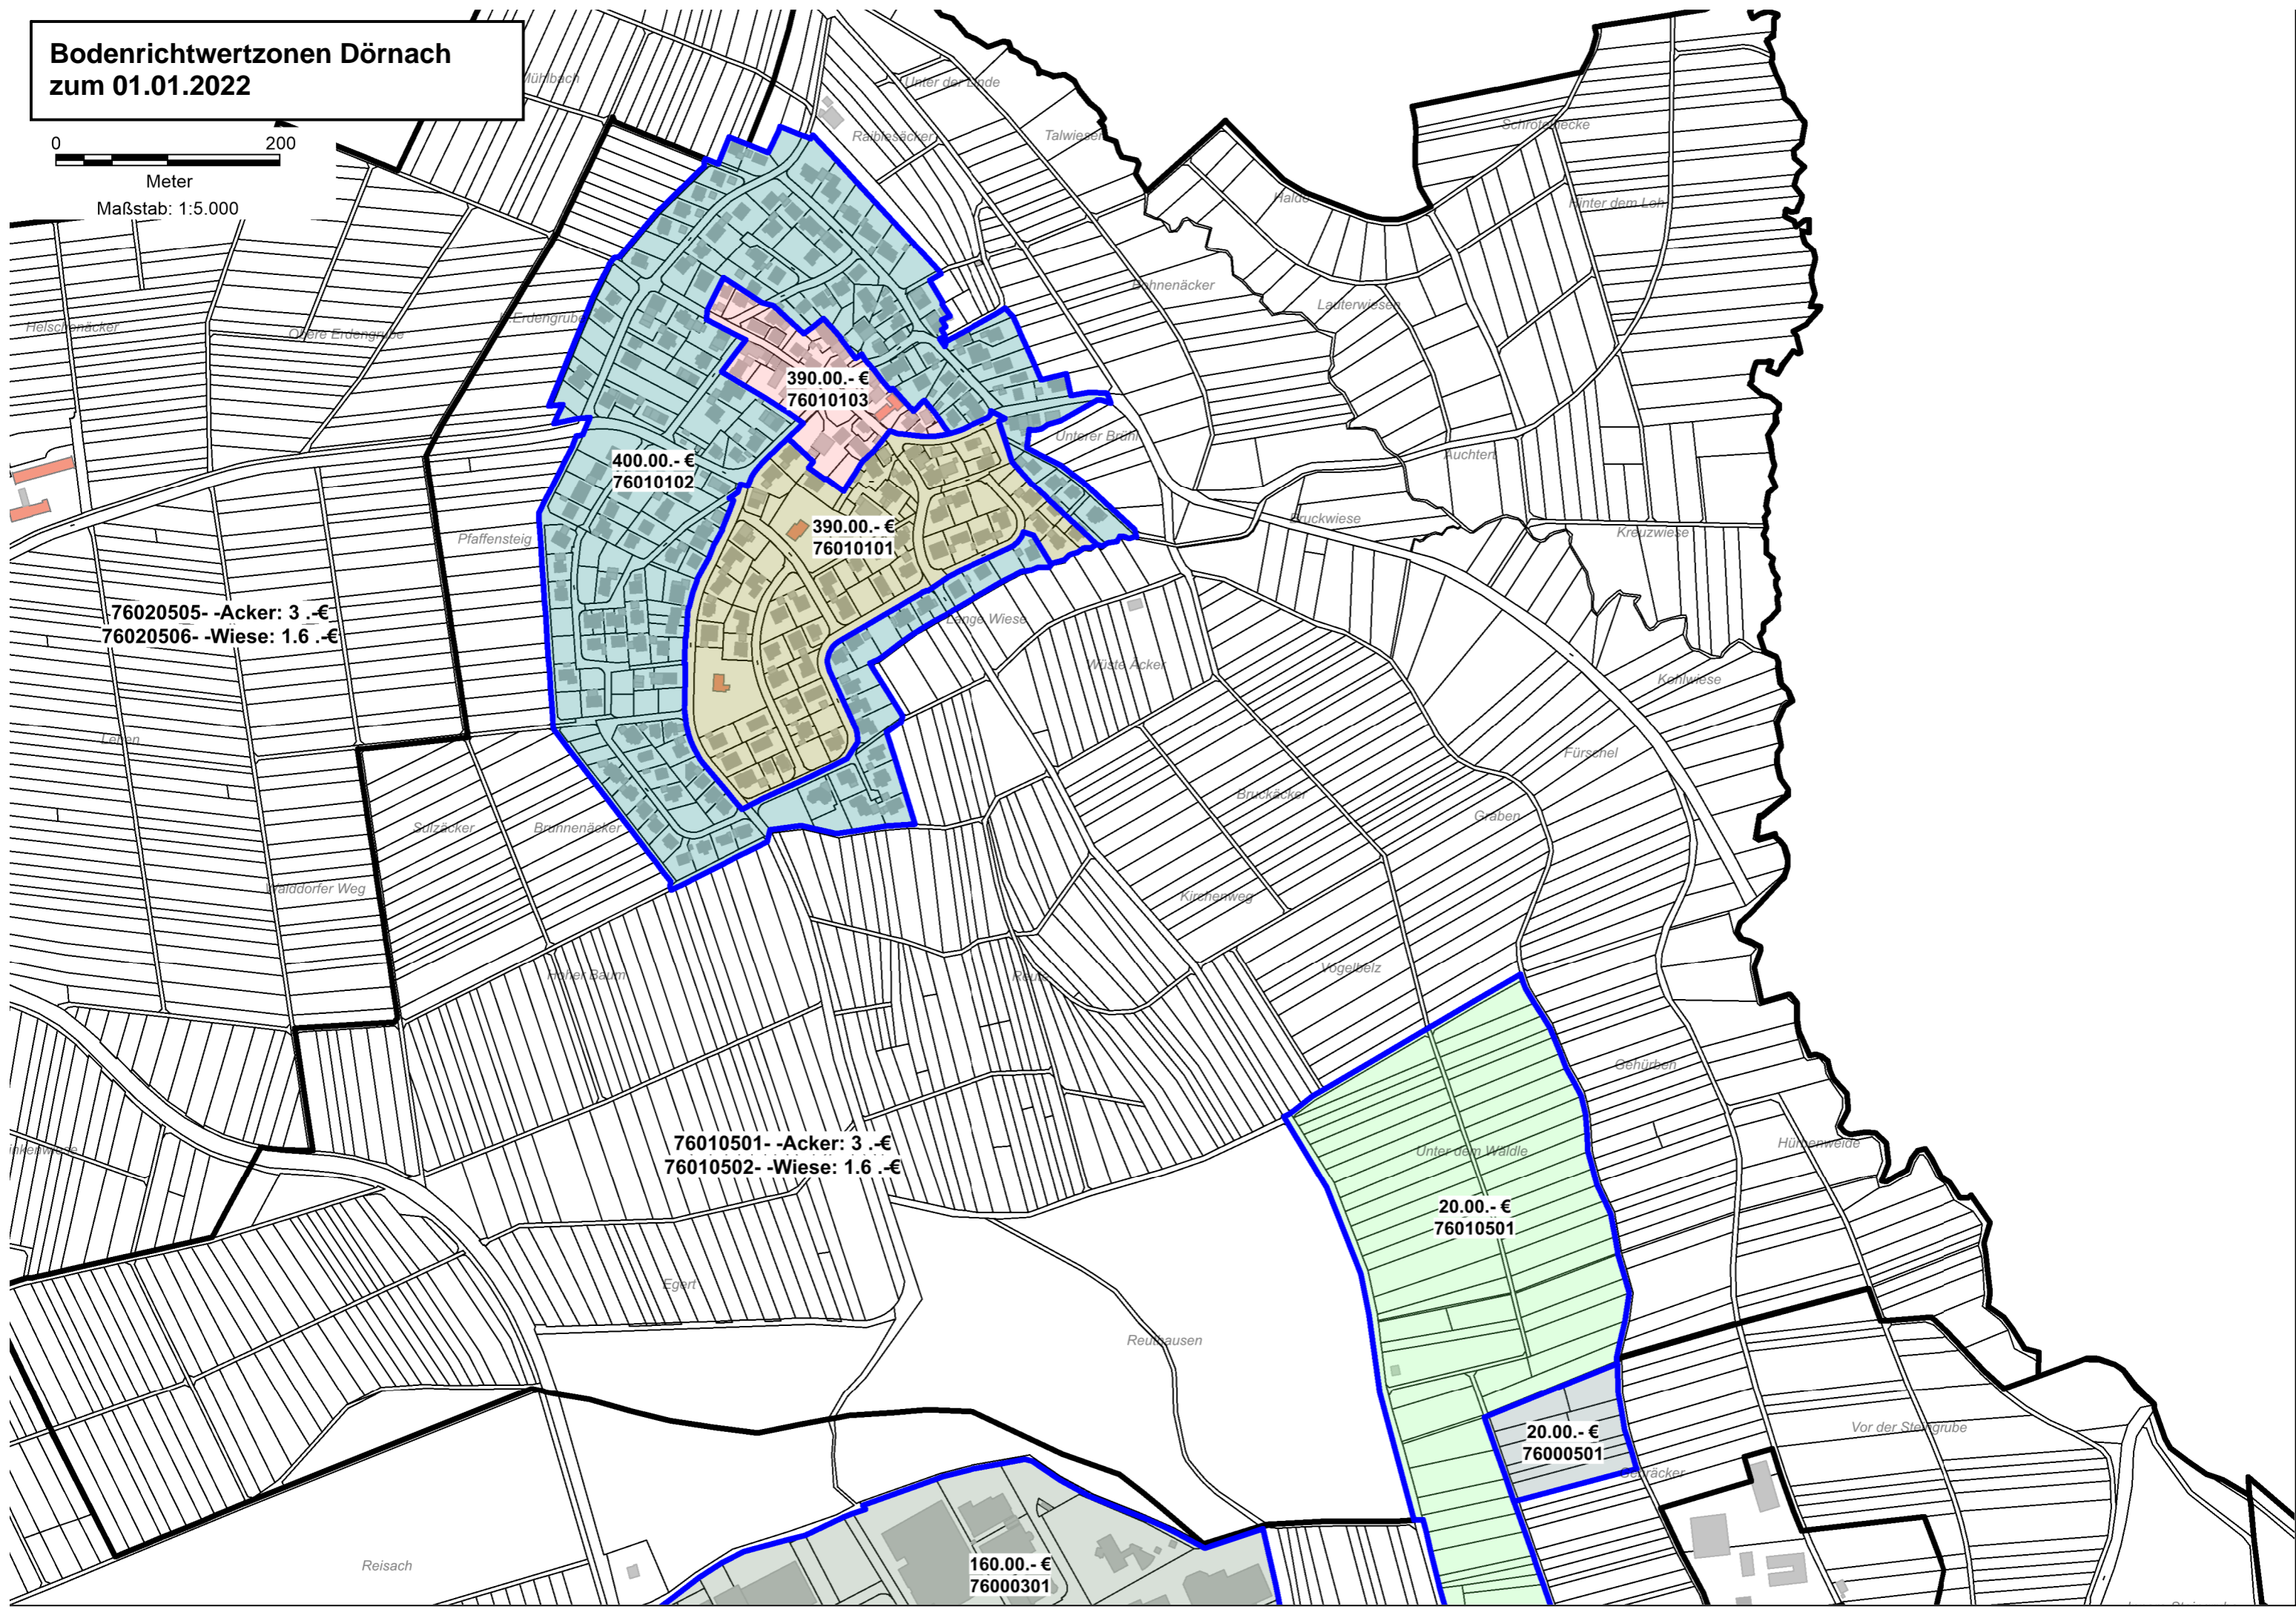

**Bodenrichtwertzonen Dörnach
zum 01.01.2022**

Meter
Maßstab: 1:5.000

390.00.- €
76010103

400.00.- €
76010102

390.00.- €
76010101

76020505- -Acker: 3.-€
76020506- -Wiese: 1.6.-€

76010501- -Acker: 3.-€
76010502- -Wiese: 1.6.-€

20.00.- €
76010501

20.00.- €
76000501

160.00.- €
76000301